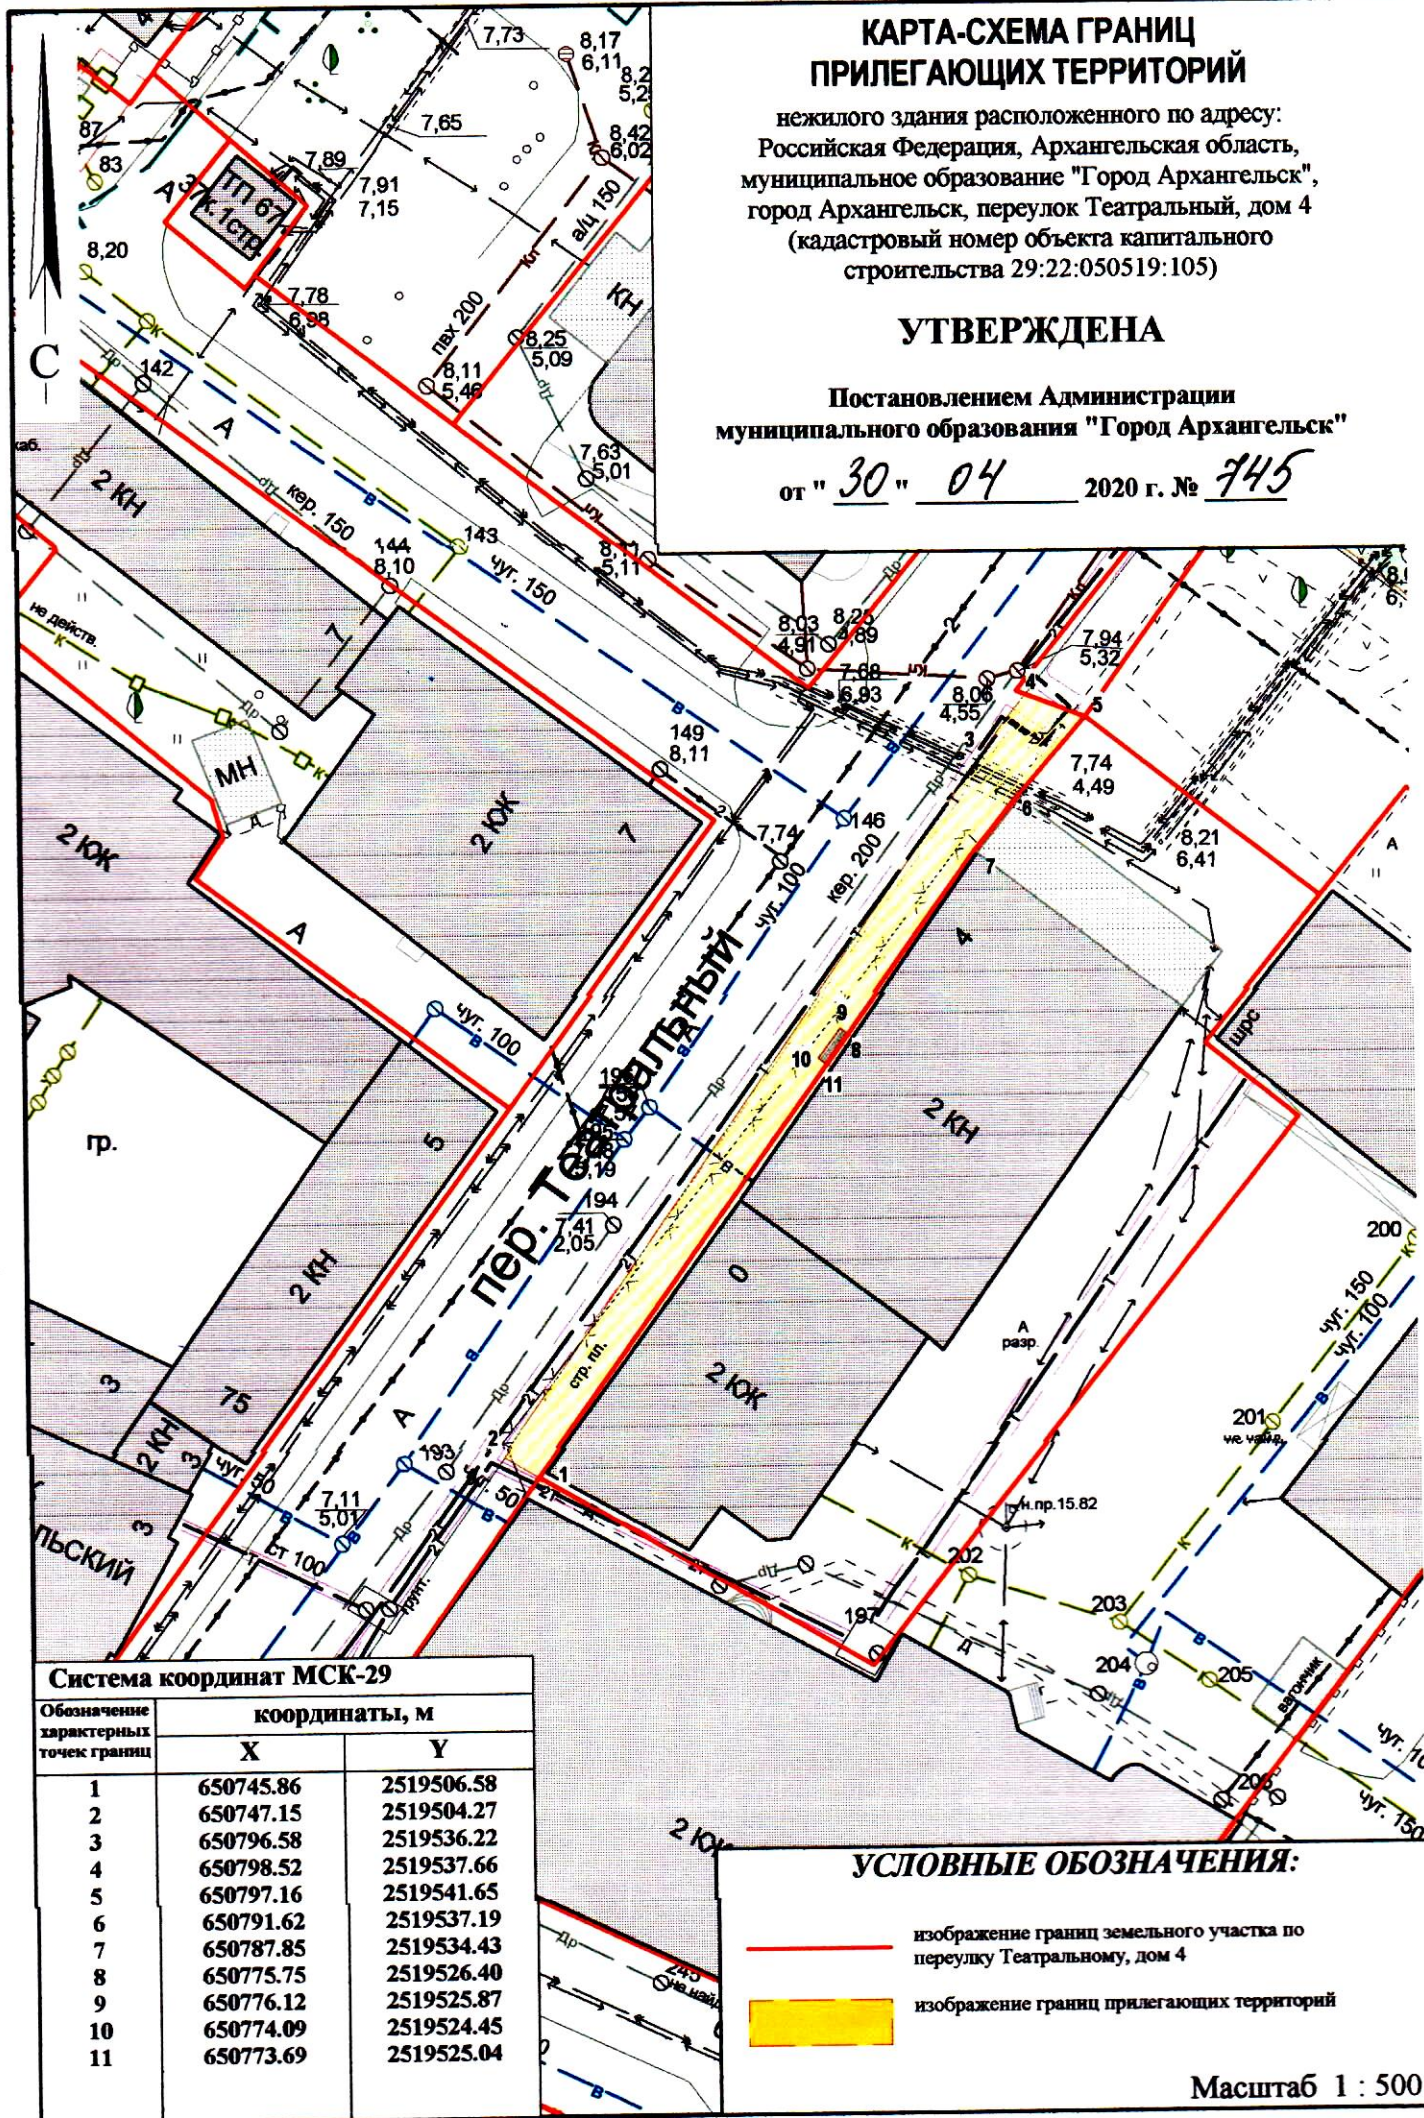

КАРТА-СХЕМА ГРАНИЦ ПРИЛЕГАЮЩИХ ТЕРРИТОРИЙ

нежилого здания расположенного по адресу:
Российская Федерация, Архангельская область,
муниципальное образование "Город Архангельск",
город Архангельск, переулок Театральный, дом 4
(кадастровый номер объекта капитального
строительства 29:22:050519:105)

УТВЕРЖДЕНА

Постановлением Администрации
муниципального образования "Город Архангельск"

от "30" 04 2020 г. № 745

Система координат МСК-29

Обозначение характерных точек границ	координаты, м	
	X	Y
1	650745.86	2519506.58
2	650747.15	2519504.27
3	650796.58	2519536.22
4	650798.52	2519537.66
5	650797.16	2519541.65
6	650791.62	2519537.19
7	650787.85	2519534.43
8	650775.75	2519526.40
9	650776.12	2519525.87
10	650774.09	2519524.45
11	650773.69	2519525.04

УСЛОВНЫЕ ОБОЗНАЧЕНИЯ:

- изображение границ земельного участка по переулку Театральному, дом 4
- изображение границ прилегающих территорий

Масштаб 1 : 500